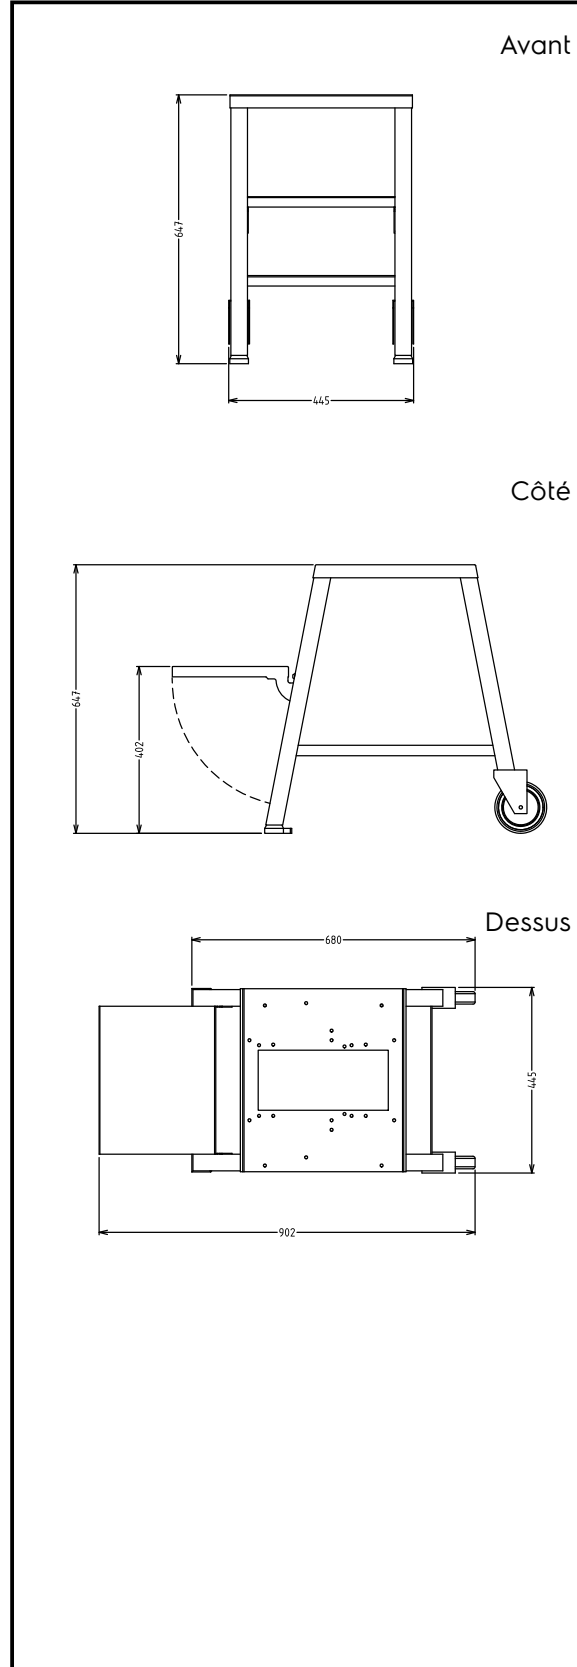

Coupe-pains
Table mobile pour coupe-pain
électrique CPX

REPÈRE # _____

MODELE # _____

NOM # _____

SIS # _____

AIA # _____

APPROBATION: _____

Informations générales

Largeur extérieure 653180 (TT11)	445 mm
Profondeur extérieure	690 mm
Hauteur extérieure	576 mm
Poids net (kg) :	14